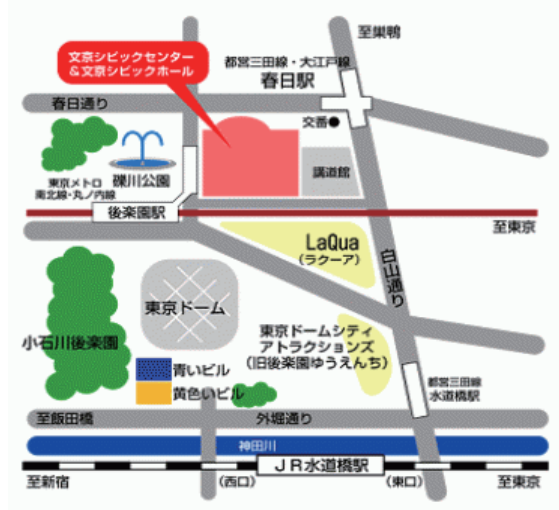

【会場アクセス】 文京シビックセンター B1F アカデミー文京学習室

東京メトロ後楽園駅・丸の内線（4a・5番出口）南北線（5番出口）徒歩1分
都営地下鉄春日駅三田線・大江戸線（文京シビックセンター連絡口）徒歩1分
JR 総武線水道橋駅（東口）徒歩9分

（FAX：03-3868-9536 森づくりフォーラム宛）

【10/1（土）シンポジウム】 森から人へ、人から森へ ～森林社会学研究会 連続講座 第5回～